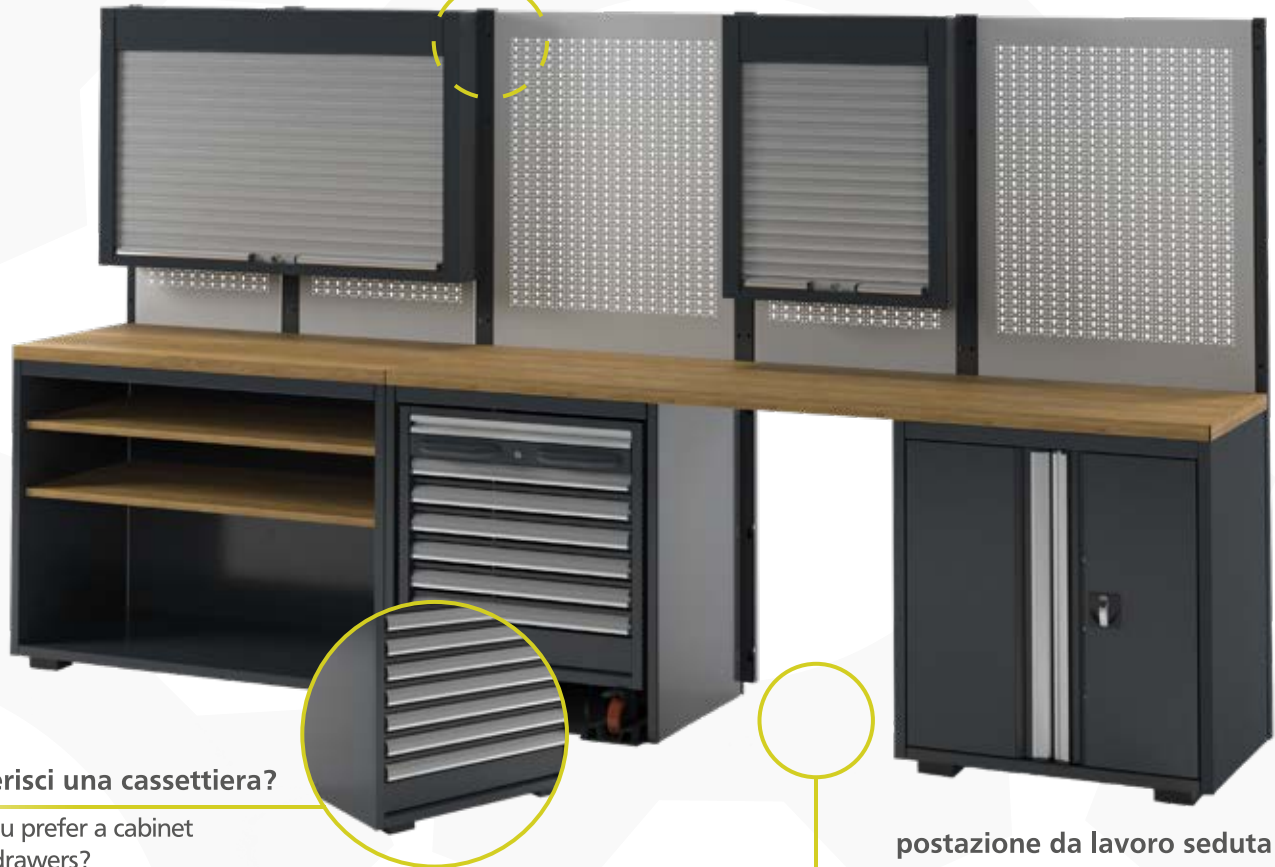

possibilità di inserire luci superiori

possibility of inserting upper lights

Preferisci una cassetiera?

Do you prefer a cabinet  
with drawers?

postazione da lavoro seduta

seated workstation

**Composizione lunghezza 3.550 mm con piano in legno, rastrelliere superiori complete di saracinesche, armadietto inferiore, carrello estraibile e bancone porta oggetti con ripiani in legno.**

Composition length 3.550 mm with wooden top, upper racks complete with shutters, lower cabinet, pull-out cart and storage counter with wooden shelves.